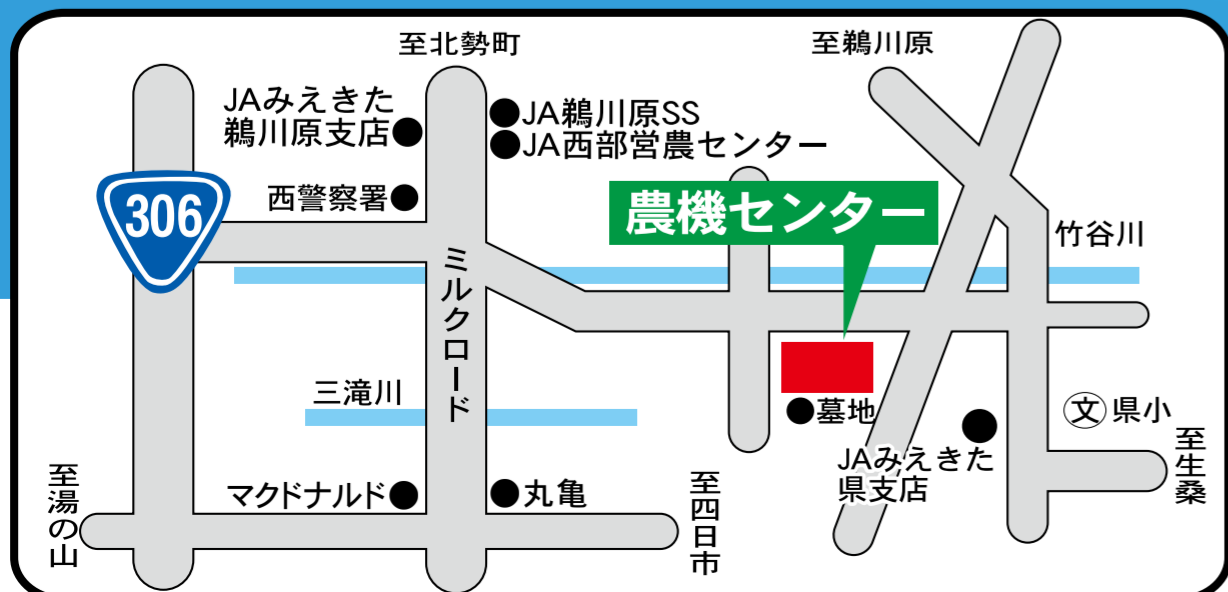

6/25(金)・26(土)
AM9:00 ~ PM3:00

ご来場の方にもれなく
粗品進呈

農機具大展示会

三菱乗用田植機
LE50ADP2

クボタコンバイン
ER438N

ヤンマートラクター
キャビン(YT472A)

お客様へ

※コロナウイルス感染予防のため、ご来場の際はマスクの着用をお願い致します。
※コロナウイルス感染拡大状況により、中止になる場合がございます。